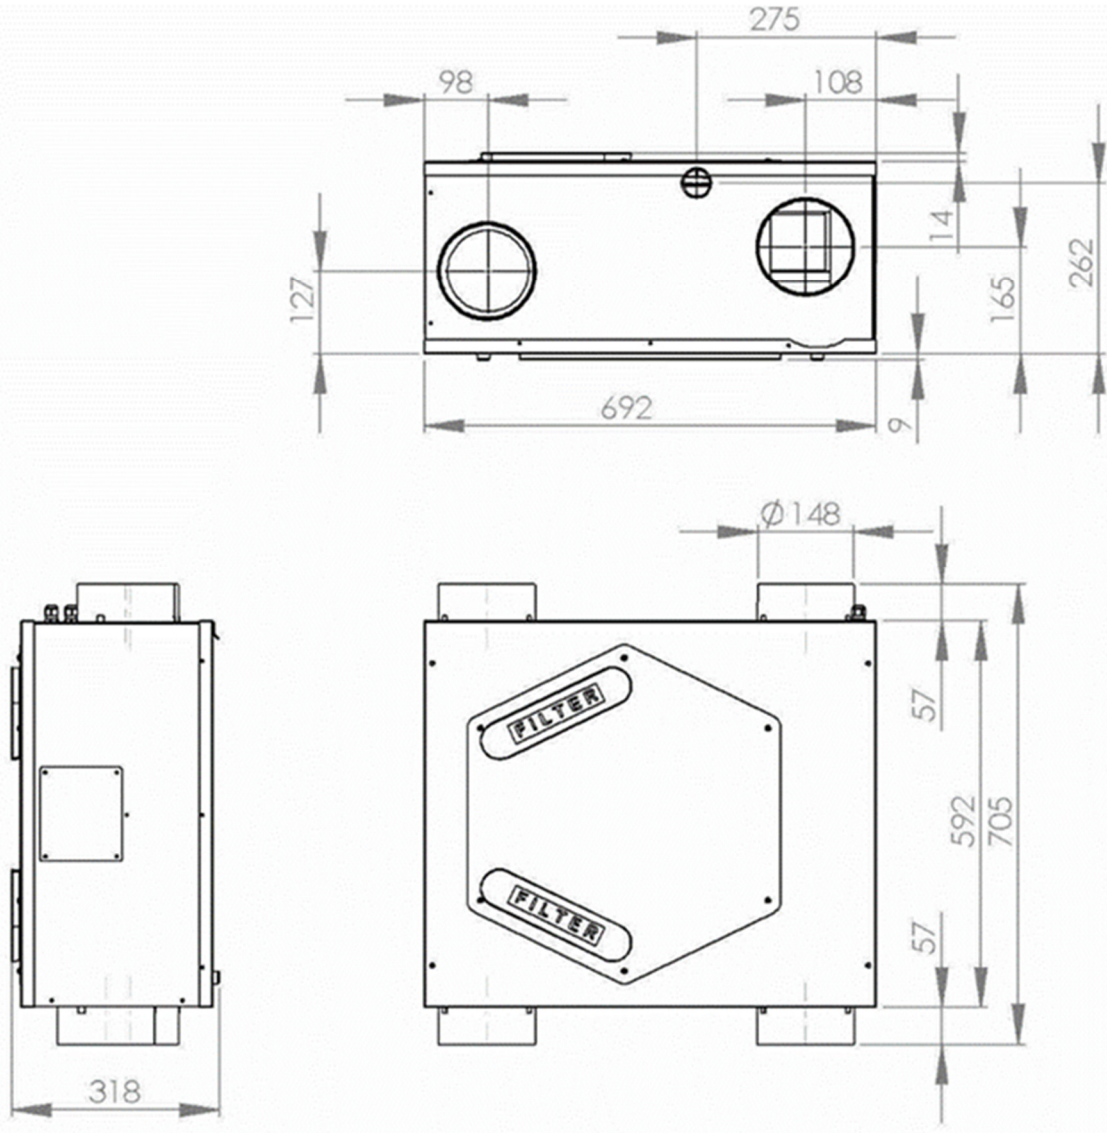

SGA 20

Kontrollierte Wohnraumlüftung

defrotherm[®]

ENERGIE SPARSYSTEME
www.defrotherm.at

Gehäuse Bedientableau:

Unterputz

Aufputz