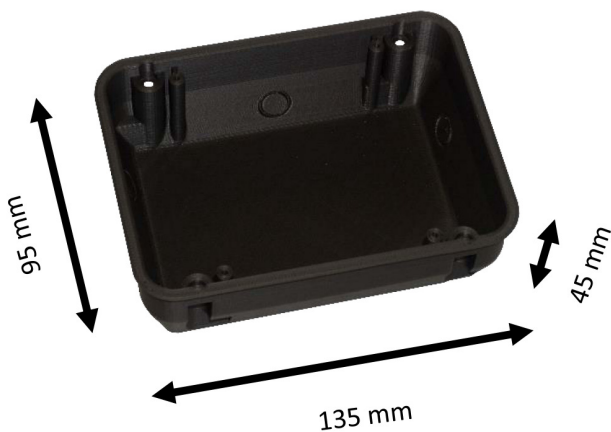

SGA 20

Kontrollierte Wohnraumlüftung

defrotherm[®]

ENERGIE SPARSYSTEME
www.defrotherm.at

Gehäuse Bedientableau:

Unterputz

Aufputz