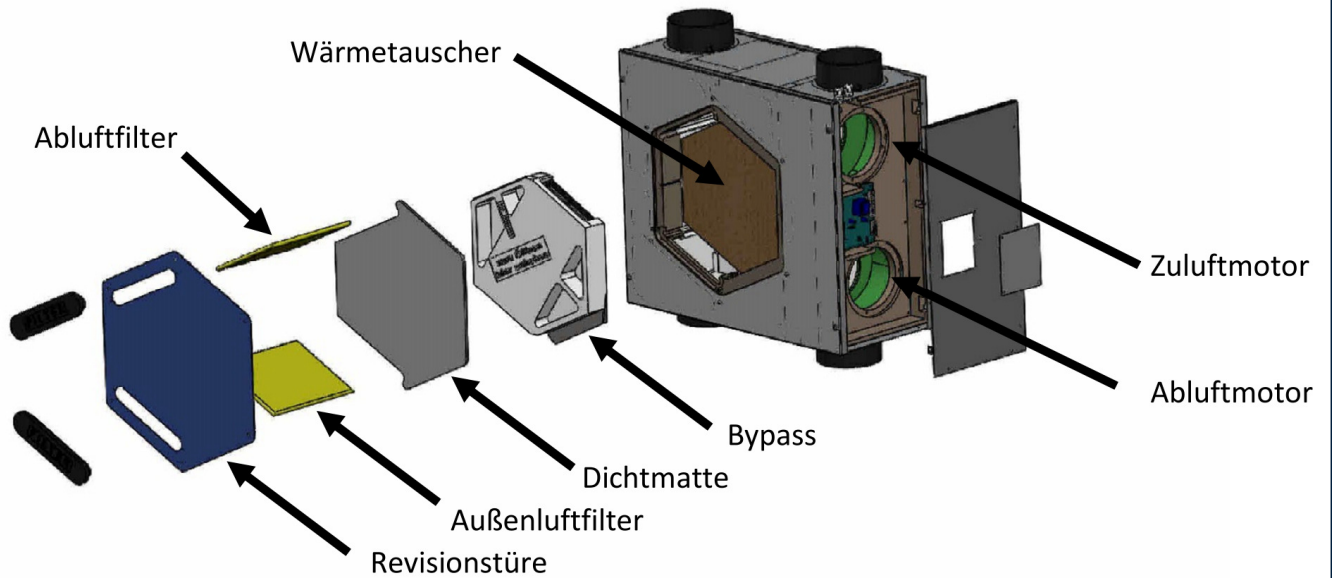

SGA 20

Kontrollierte Wohnraumlüftung

defrotherm[®]

ENERGIE SPARSYSTEME
www.defrotherm.at

Gehäuse Bedientableau:

Unterputz

Aufputz