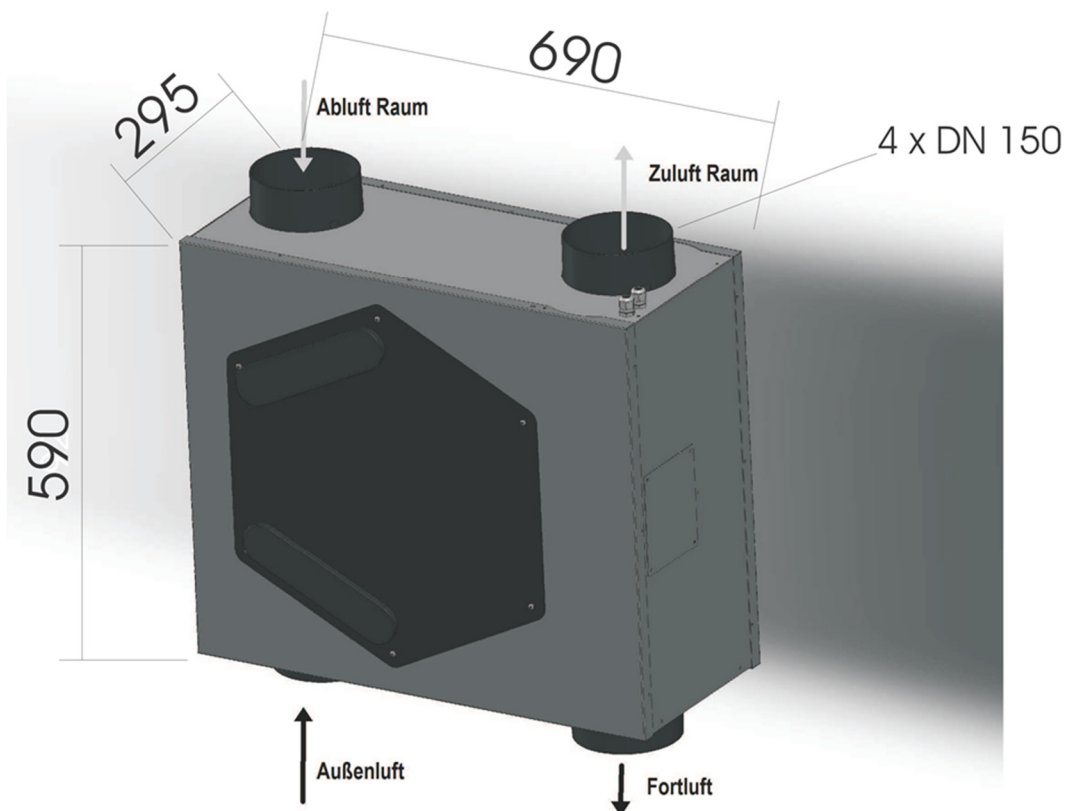

SGA 20

Kontrollierte Wohnraumlüftung

defrotherm[®]

ENERGIE SPARSYSTEME
www.defrotherm.at

Gehäuse Bedientableau:

Unterputz

Aufputz